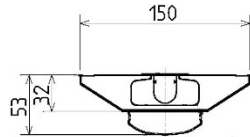

LEDライトユニット形ベースライト SKRシリーズ 《逆富士型》

スイッチ切替えで四段階の調光可能。PWM連続調光・無線調光にも対応

150mm幅

1 灯式の蛍光灯器具からのリニューアルに最適

230mm幅