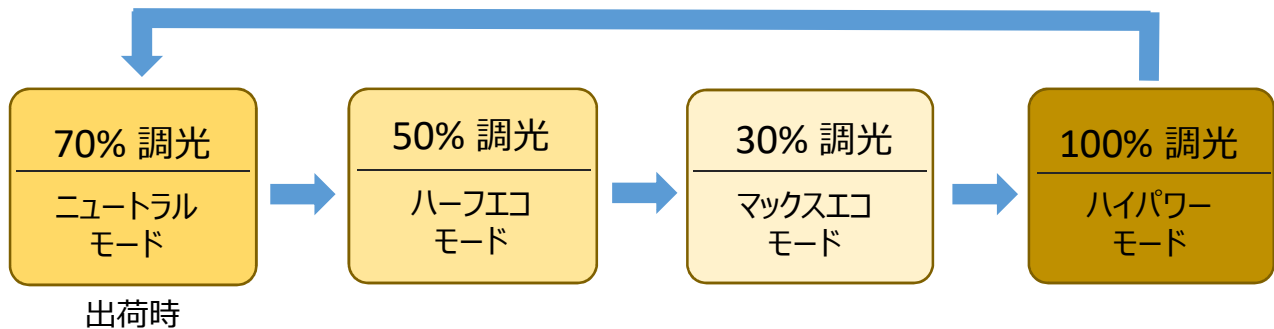

■ 製品仕様

器具 (※1)		逆富士 230幅	逆富士 150幅
ライトユニット (※2)		FHF32形 高出力 2灯相当	FHF32形 高出力 1灯相当
製品型番		SKR-V470331/N/4	SKR-V430330/N/4
灯具入力電圧		AC100V～AC242V	
消費電力 (100W)	100%	44.1W	21.4W
	70% (初期値)	29.8W	14.7W
	50%	21.0W	10.8W
	30%	12.8W	6.8W
四段階調光 全光束	100%	6900 lm	3200 lm
	70% (初期値)	4960 lm	2300 lm
	50%	3750 lm	1750 lm
	30%	2270 lm	1080 lm
演色性 (Ra)		Ra85	
外形 (長さ / 幅 / 高さ)		1250mm / 230mm / 53mm	1250mm / 150mm / 53mm
重量		2.1 Kg	1.8 Kg
設計寿命		40,000時間	
製品保証		5年	

※1 照明器具 20W・40W・110W形の逆富士、トラフ、笠付、埋込

※2 ライトユニット 40W→FHF32、FL40の1灯・2灯相当。20W→FHF16、FL20相当。110W→FHF86相当
その他各種ございます。お問い合わせ下さい。

■ 桜総業だけの四段階調光 ～壁スイッチ操作でカンタンに明るさ切替え～

■ 品質保証

無償修理：

照明器具の商品納入日より1年間、また照明器具に内蔵されているLED光源・電源ユニットは3年間です。

無償提供：

LED光源・電源ユニットの故障による不点灯不具合につきましては、代替商品またはLED光源・電源ユニットを5年間無償提供させていただきます。

■ ご注意

設置工事は必ず電気工事資格を持つ専門業者に依頼して下さい。

諸条件により、製品の仕様は予告なく変更する場合がございますので、予めご了承下さい。

2021.3 作成

製造元

桜総業株式会社

〒230-0001

横浜市鶴見区矢向4丁目30番16号

<http://www.sakura-sohgyo.co.jp/led/>

販売元・お問い合わせ