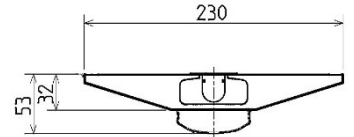

LEDライトユニット形ベースライト SKRシリーズ 《逆富士型》

スイッチ切替えで四段階の調光可能。PWM連続調光・無線調光にも対応

150mm幅

1 灯式の蛍光灯器具からのリニューアルに最適

230mm幅

2 灯式の蛍光灯器具からのリニューアルに最適

《設置前》直管型LEDランプ

直管LEDランプからベースライトSKRシリーズへ交換